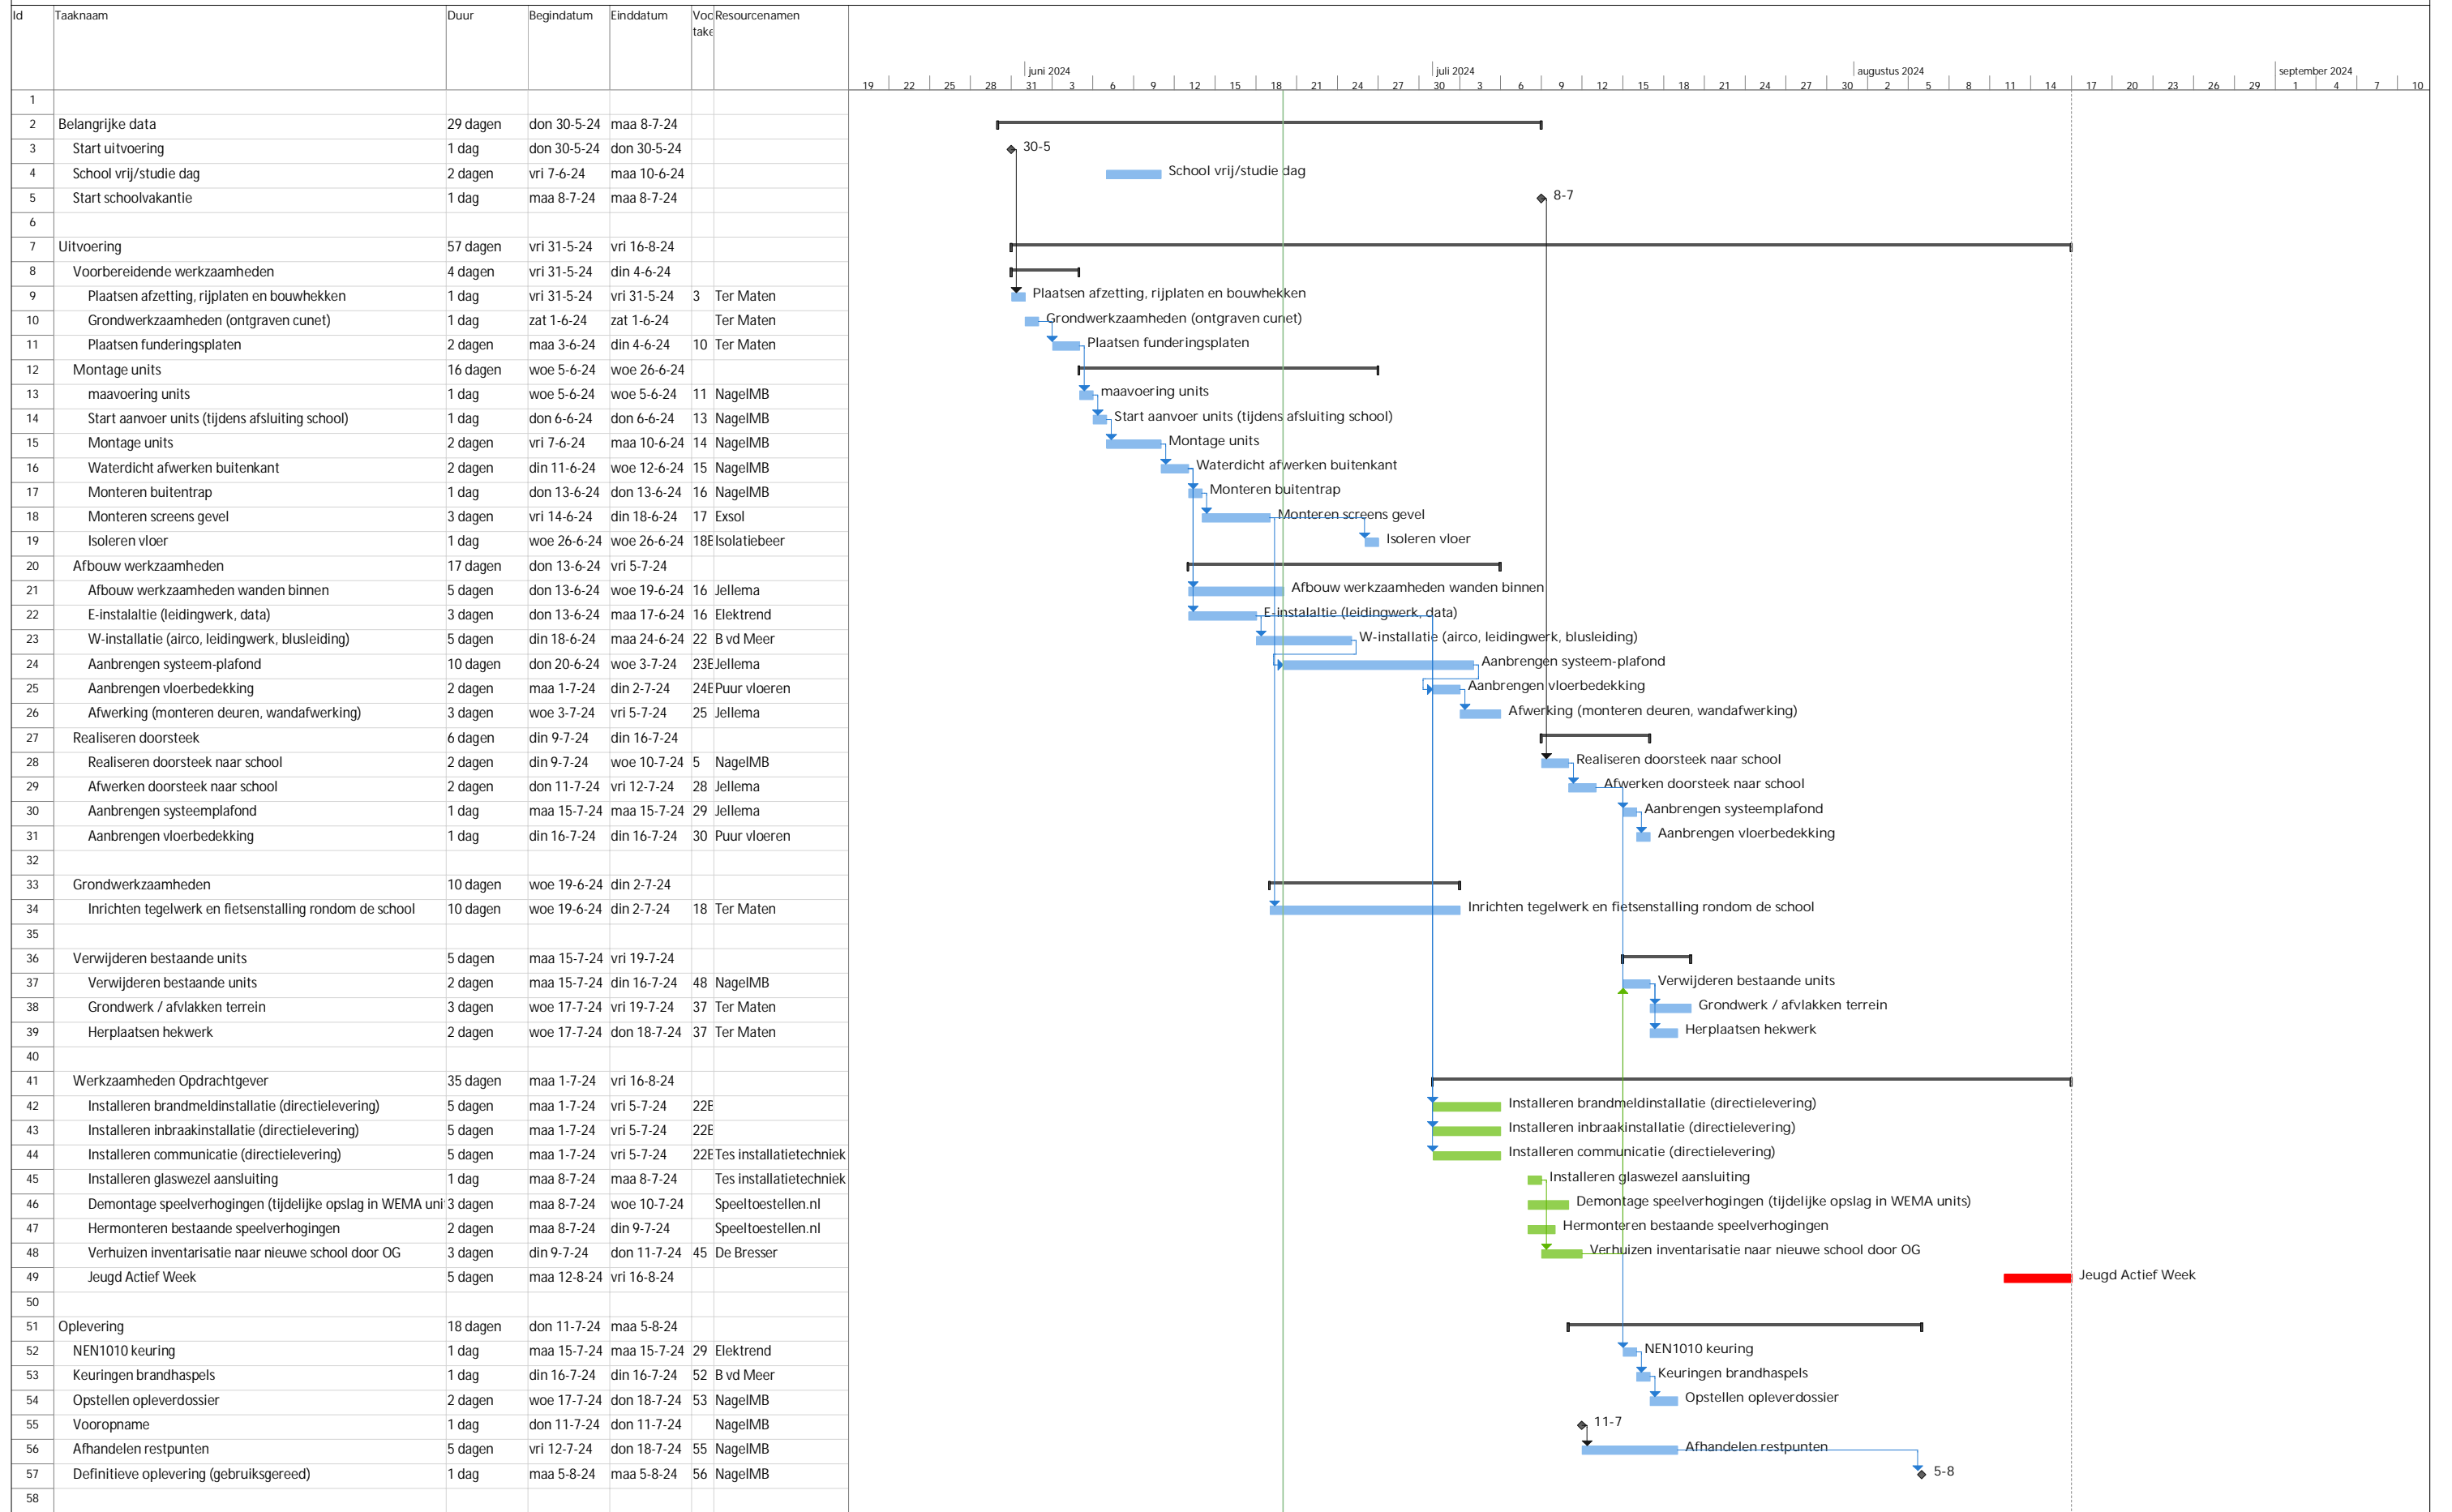

Projectplanning: Realiseren tijdelijke huisvesting OBS de Koningslinde - Vught

Project: Ontwerp- en uitvoering
Datum: don 20-6-24

Taak	Samenvatting	Inactieve mijlpaal	Alleen duur	Alleen begindatum	Externe mijlpaal	Voortgang, handmatig
Splitting	Projectsamenvatting	Inactieve samenvatting	Handmatige samenvatting	Alleen einddatum	Deadline	
Mijlpaal	Inactieve taken	Handmatig taak	Handmatige samenvatting	Externe taken	Voortgang	